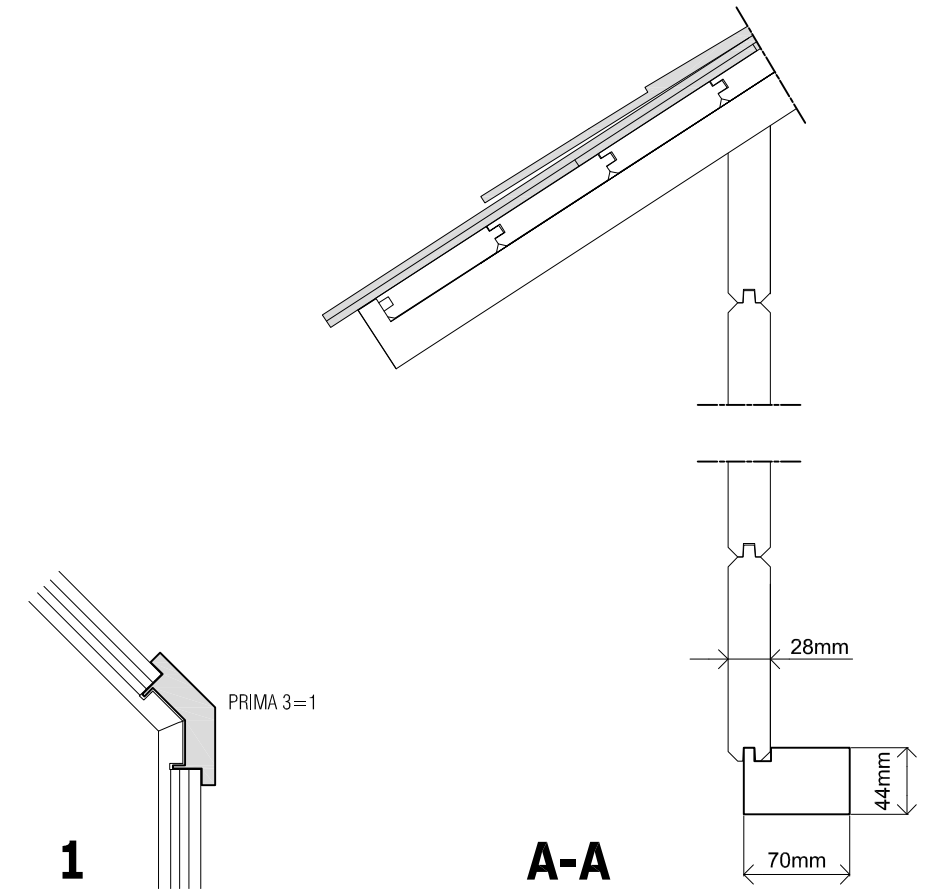

(L) Zijaanzicht / Side view / Seiten ansicht

Vooraanzicht / Front view / Vorderansicht

(R) Zijaanzicht / Side view / Seiten ansicht

Achteraanzicht / Rear view / Hinterseite

3000+

Peil 0+

Plattegrond / Plan

1

## Prima AVANTGARDE

Omschrijving / Description:  
ca. Ø 300cm / 28mm  
Onderdeel / Component:  
Bouwtekening / Construction drawing  
Dealer:  
Lugarde  
Ref.:  
PA04

Ordernr.:  
.....  
Schaal / Scale:  
1:50  
BLAD NR.:  
BT