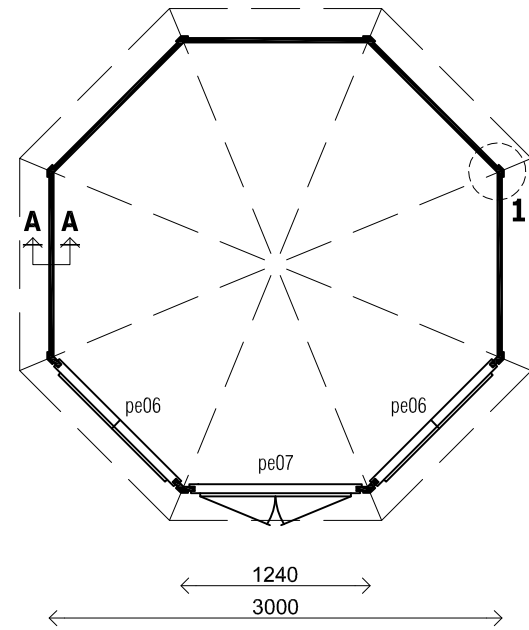

(L) Zijaanzicht / Side view / Seiten ansicht

Vooraanzicht / Front view / Vorderansicht

(R) Zijaanzicht / Side view / Seiten ansicht

Achteraanzicht / Rear view / Hinterseite

3000+

Peil 0+

Plattegrond / Plan

1

## Prima AVANTGARDE

Omschrijving / Description:  
ca. Ø 300cm / 28mm  
Onderdeel / Component:  
Bouwtekening / Construction drawing  
Dealer:  
Lugarde  
Ref.:  
PA04

Ordernr.:  
.....  
Schaal / Scale:  
1:50  
BLAD NR.:  
BT