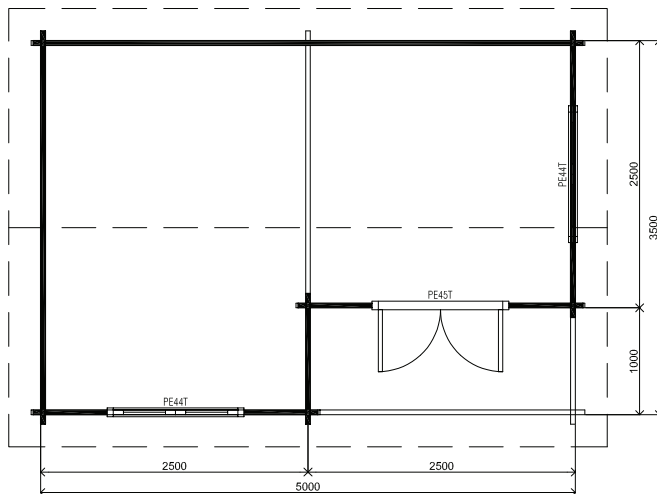

vooraanzicht / front view

(L) zijaanzicht / side view

achteraanzicht / rear view

(R) zijaanzicht / side view

Plattegrond / Plan

Blokkhut / Log cabin - Toronto

Omschrijving / Description:
350 x 500cm / 44mm
Onderdeel / Component:
Bouwtekening / Construction drawing
Dealer:
Lugarde NL
Ref.:
Toronto

Ordernr.:
BT04
Schaal / Scale:
1:50
BLAD NR.:
01

LUGARDE[®]
©LUGARDE® Laren Holland
www.lugarde.com
sale@lugarde.nl

Simply the best