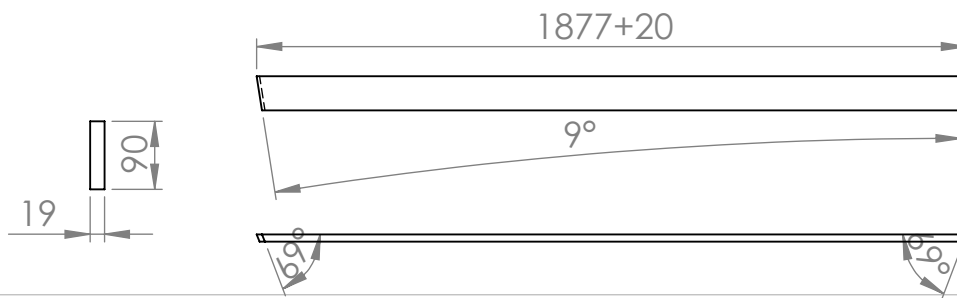

1

vaskfrees

18x88	8set 232
18x118	174
18x140	146

Extra pack

roof boards

8

cover boards

8

eave boards

Num	Qty	Lynn-44 193x8 Article: 40.0761		18.08.2020
	1		<p>attached</p> <p>6 </p> <p>Sill: 31x61x1120</p>	<p>in package</p> <p>4 </p> <p>4.5x80</p>
	1	<p>3mm glass</p> 	<p>2 </p>	
	4	<p>3mm glass</p> 		 <p>2</p>
	1			<p>Rfter hub</p>