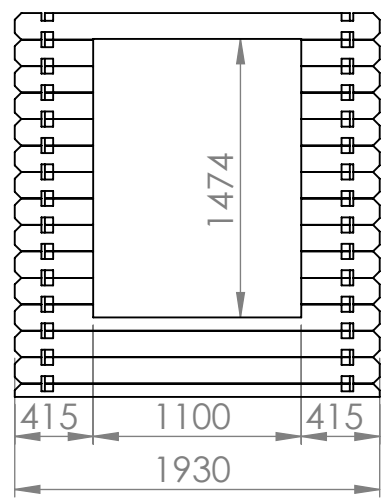

Lynn-44
193x8
Article: 40.0761

Num	Qty	Lynn-44 193x8 Article: 40.0761	18.08.2020
①	2		
②	2		
③	4		
⑤	4		
①	51 + 1		
②	2		
④	2		
⑦	4		
⑥	3		
③	40 + 1		
⑨	40 + 1		
⑧	13 + 1		

Num

Qty

Lynn-44 193x8 Article: 40.0761

eave boards

Num	Qty	Lynn-44 193x8 Article: 40.0761		18.08.2020
	1		<p>attached</p> <p>6 </p> <p>Sill: 31x61x1120</p>	<p>in package</p> <p>4 </p> <p>4.5x80</p>
	1	<p>3mm glass</p> 	<p>2 </p>	
	4	<p>3mm glass</p> 		 <p>2</p>
	1			<p>Rfter hub</p>