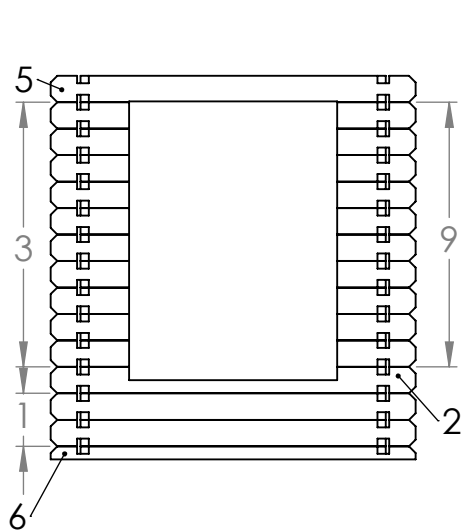

Lynn-44
193x8
Article: 40.0761

Num	Qty	Lynn-44 193x8 Article: 40.0761	18.08.2020
①	2		
②	2		
③	4		
⑤	4		
①	51 + 1		
②	2		
④	2		
⑦	4		
⑥	3		
③	40 + 1		
⑨	40 + 1		
⑧	13 + 1		

Num

Qty

Lynn-44 193x8 Article: 40.0761

eave boards

Num	Qty	Lynn-44 193x8 Article: 40.0761		18.08.2020
	1		<p>attached</p> <p>6 </p> <p>Sill: 31x61x1120</p>	<p>in package</p> <p>4 </p> <p>4.5x80</p>
	1	<p>3mm glass</p> 	<p>2 </p>	
	4	<p>3mm glass</p> 		 <p>2</p>
	1			<p>Rfter hub</p>