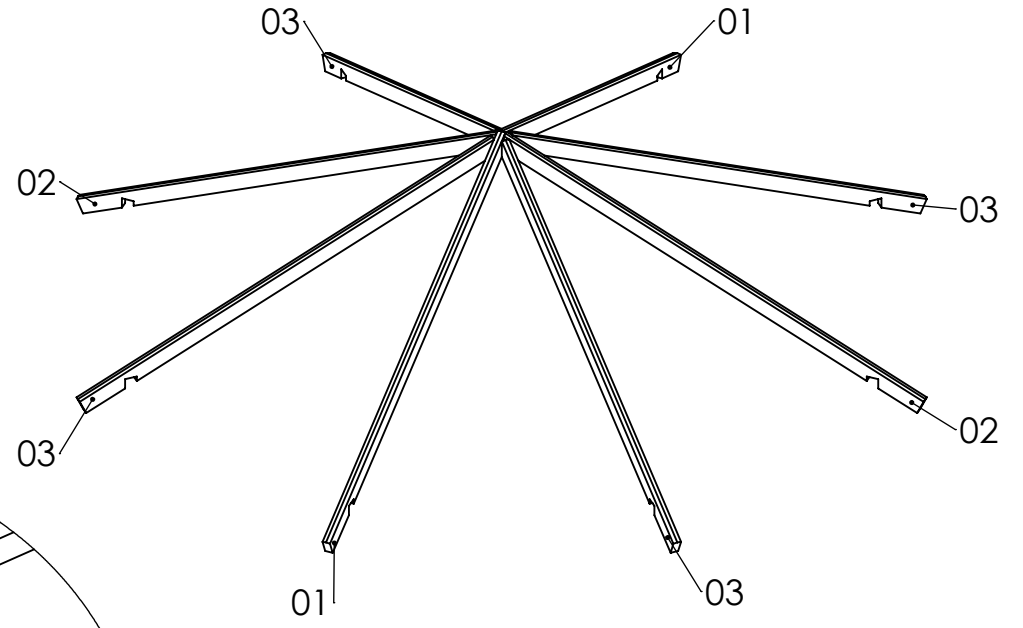

Lynn-44
193x8
Article: 40.0761

Num	Qty	Lynn-44 193x8 Article: 40.0761	18.08.2020
①	2		
②	2		
③	4		
⑤	4		
①	51 + 1		
②	2		
④	2		
⑦	4		
⑥	3		
③	40 + 1		
⑨	40 + 1		
⑧	13 + 1		

Num

Qty

Lynn-44 193x8 Article: 40.0761

eave boards

Num	Qty	Lynn-44 193x8 Article: 40.0761		18.08.2020
	1		<p>attached</p> <p>6 </p> <p>Sill: 31x61x1120</p>	<p>in package</p> <p>4 </p> <p>4.5x80</p>
	1	<p>3mm glass</p> 	<p>2 </p>	
	4	<p>3mm glass</p> 		 <p>2</p>
	1			<p>Rfter hub</p>