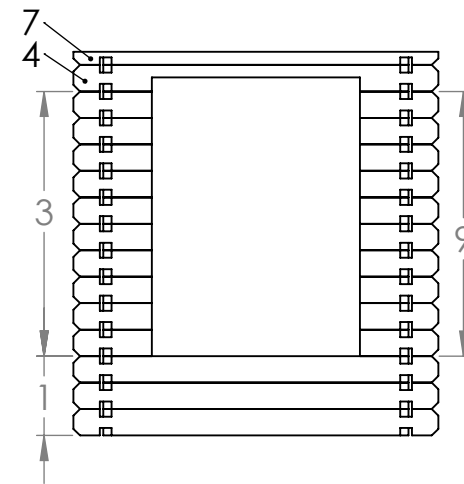

Lynn-44
193x8
Article: 40.0761

Num	Qty	Lynn-44 193x8 Article: 40.0761	18.08.2020
①	2		
②	2		
③	4		
⑤	4		
①	51 + 1		
②	2		
④	2		
⑦	4		
⑥	3		
③	40 + 1		
⑨	40 + 1		
⑧	13 + 1		

Num

Qty

Lynn-44 193x8 Article: 40.0761

eave boards

Num	Qty	Lynn-44 193x8 Article: 40.0761		18.08.2020
	1		<p>attached</p> <p>6 </p> <p>Sill: 31x61x1120</p>	<p>in package</p> <p>4 </p> <p>4.5x80</p>
	1	<p>3mm glass</p> 	<p>2 </p>	
	4	<p>3mm glass</p> 		 <p>2</p>
	1			<p>Rfter hub</p>