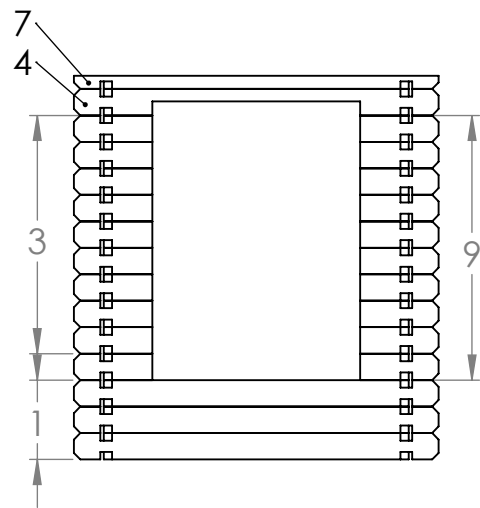

Lynn-44
193x8
Article: 40.0761

Num	Qty	Lynn-44 193x8 Article: 40.0761	18.08.2020
①	2		
②	2		
③	4		
⑤	4		
①	51 + 1		
②	2		
④	2		
⑦	4		
⑥	3		
③	40 + 1		
⑨	40 + 1		
⑧	13 + 1		

Num

Qty

Lynn-44 193x8 Article: 40.0761

eave boards

Num	Qty	Lynn-44 193x8 Article: 40.0761		18.08.2020
	1		<p>attached</p> <p>6 </p> <p>Sill: 31x61x1120</p>	<p>in package</p> <p>4 </p> <p>4.5x80</p>
	1	<p>3mm glass</p> 	<p>2 </p>	
	4	<p>3mm glass</p> 		 <p>2</p>
	1			<p>Rfter hub</p>