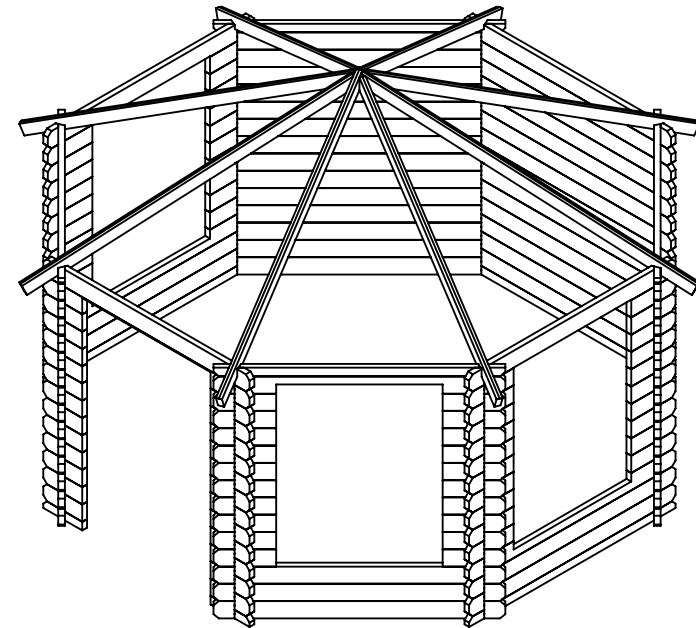

Lynn-44
193x8
Article: 40.0761

Num	Qty	Lynn-44 193x8 Article: 40.0761	18.08.2020
①	2		
②	2		
③	4		
⑤	4		
①	51 + 1		
②	2		
④	2		
⑦	4		
⑥	3		
③	40 + 1		
⑨	40 + 1		
⑧	13 + 1		

Num

Qty

Lynn-44 193x8 Article: 40.0761

1

vaskfrees

18x88	8set 232
18x118	174
18x140	146

Extra pack

roof boards

8

cover boards

8