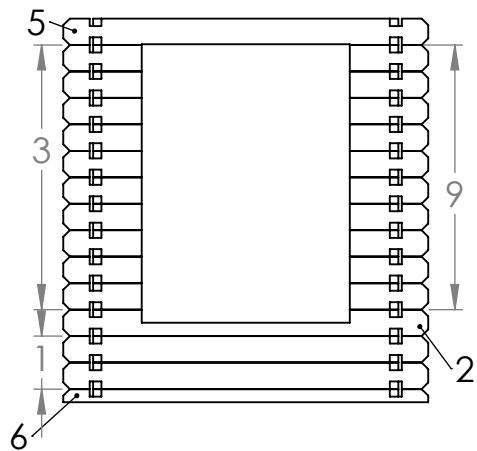

Lynn-44
193x8
Article: 40.0761

Num	Qty	Lynn-44 193x8 Article: 40.0761	18.08.2020
①	2		
②	2		
③	4		
⑤	4		
①	51 + 1		
②	2		
④	2		
⑦	4		
⑥	3		
③	40 + 1		
⑨	40 + 1		
⑧	13 + 1		

Num

Qty

Lynn-44 193x8 Article: 40.0761

eave boards

Num	Qty	Lynn-44 193x8 Article: 40.0761		18.08.2020
	1		<p>attached</p> <p>6 </p> <p>Sill: 31x61x1120</p>	<p>in package</p> <p>4 </p> <p>4.5x80</p>
	1	<p>3mm glass</p> 	<p>2 </p>	
	4	<p>3mm glass</p> 		 <p>2</p>
	1			<p>Rfter hub</p>