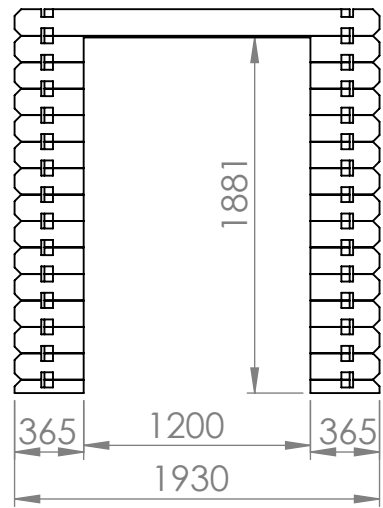

Lynn-44
193x8
Article: 40.0761

Num	Qty	Lynn-44 193x8 Article: 40.0761	18.08.2020
①	2		
②	2		
③	4		
⑤	4		
①	51 + 1		
②	2		
④	2		
⑦	4		
⑥	3		
③	40 + 1		
⑨	40 + 1		
⑧	13 + 1		

Num

Qty

Lynn-44 193x8 Article: 40.0761

eave boards

Num	Qty	Lynn-44 193x8 Article: 40.0761		18.08.2020
	1		<p>attached</p> <p>6 </p> <p>Sill: 31x61x1120</p>	<p>in package</p> <p>4 </p> <p>4.5x80</p>
	1	<p>3mm glass</p> 	<p>2 </p>	
	4	<p>3mm glass</p> 		 <p>2</p>
	1			<p>Rfter hub</p>