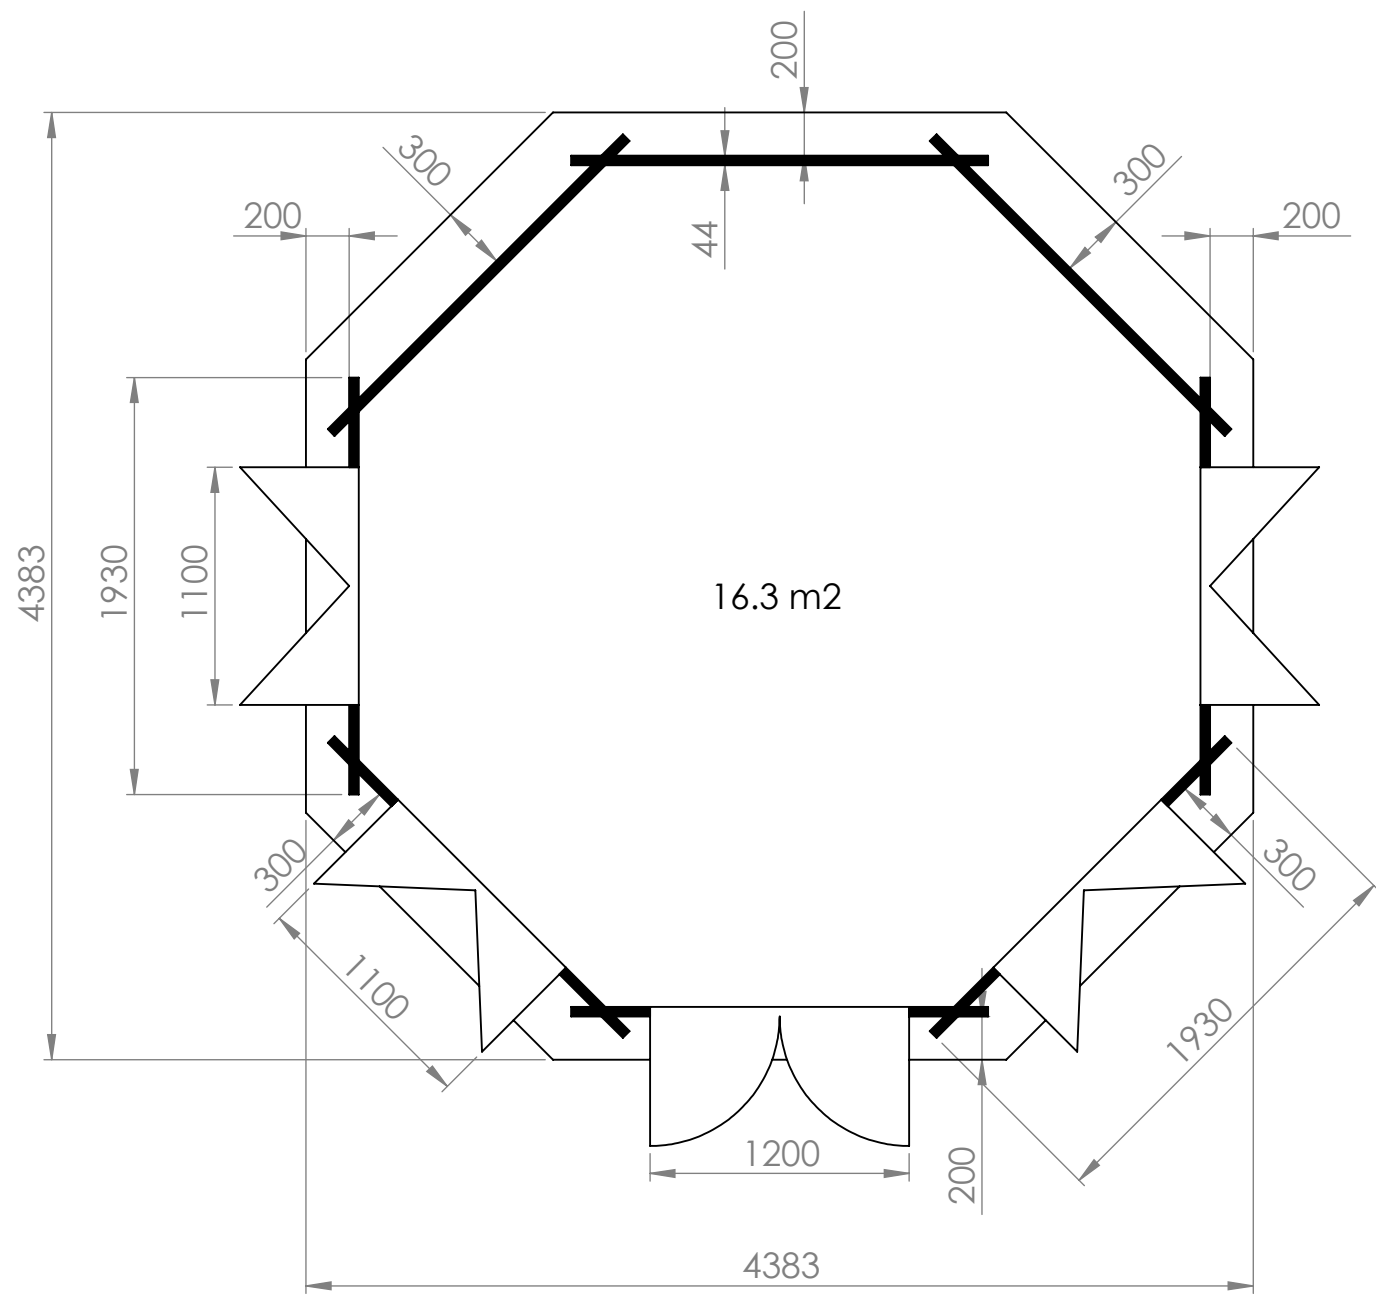

Lynn-44
193x8
Article: 40.0761

Num	Qty	Lynn-44 193x8 Article: 40.0761	18.08.2020
①	2		
②	2		
③	4		
⑤	4		
①	51 + 1		
②	2		
④	2		
⑦	4		
⑥	3		
③	40 + 1		
⑨	40 + 1		
⑧	13 + 1		

Num

Qty

Lynn-44 193x8 Article: 40.0761

1

vaskfrees

18x88	8set 232
18x118	174
18x140	146

Extra pack

roof boards

8

cover boards

8

eave boards

Num	Qty	Lynn-44 193x8 Article: 40.0761		18.08.2020
	1		<p>attached</p> <p>6 </p> <p>Sill: 31x61x1120</p>	<p>in package</p> <p>4 </p> <p>4.5x80</p>
	1	<p>3mm glass</p> 	<p>2 </p>	
	4	<p>3mm glass</p> 		 <p>2</p>
	1			<p>Rfter hub</p>