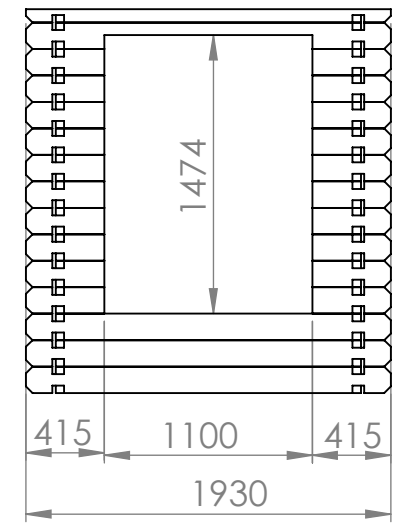

Lynn-44
193x8
Article: 40.0761

Num	Qty	Lynn-44 193x8 Article: 40.0761	18.08.2020
①	2		
②	2		
③	4		
⑤	4		
①	51 + 1		
②	2		
④	2		
⑦	4		
⑥	3		
③	40 + 1		
⑨	40 + 1		
⑧	13 + 1		

Num

Qty

Lynn-44 193x8 Article: 40.0761

eave boards

Num	Qty	Lynn-44 193x8 Article: 40.0761		18.08.2020
	1		<p>attached</p> <p>6 </p> <p>Sill: 31x61x1120</p>	<p>in package</p> <p>4 </p> <p>4.5x80</p>
	1	<p>3mm glass</p> 	<p>2 </p>	
	4	<p>3mm glass</p> 		 <p>2</p>
	1			<p>Rfter hub</p>