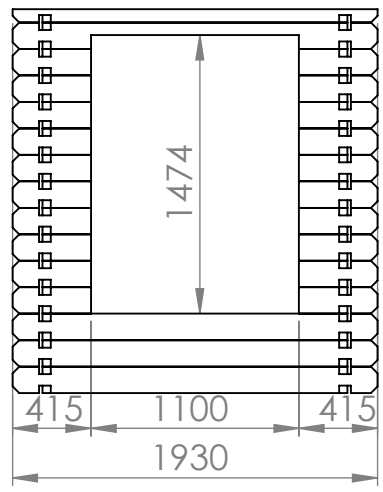

Lynn-44
193x8
Article: 40.0761

Num	Qty	Lynn-44 193x8 Article: 40.0761	18.08.2020
①	2		
②	2		
③	4		
⑤	4		
①	51 + 1		
②	2		
④	2		
⑦	4		
⑥	3		
③	40 + 1		
⑨	40 + 1		
⑧	13 + 1		

Num

Qty

Lynn-44 193x8 Article: 40.0761

eave boards

Num	Qty	Lynn-44 193x8 Article: 40.0761		18.08.2020
	1		<p>attached</p> <p>6 </p> <p>Sill: 31x61x1120</p>	<p>in package</p> <p>4 </p> <p>4.5x80</p>
	1	<p>3mm glass</p> 	<p>2 </p>	
	4	<p>3mm glass</p> 		 <p>2</p>
	1			<p>Rfter hub</p>