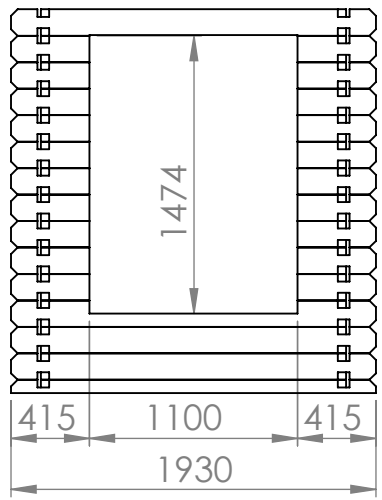

Lynn-44
193x8
Article: 40.0761

Num	Qty	Lynn-44 193x8 Article: 40.0761	18.08.2020
①	2		
②	2		
③	4		
⑤	4		
①	51 + 1		
②	2		
④	2		
⑦	4		
⑥	3		
③	40 + 1		
⑨	40 + 1		
⑧	13 + 1		

Num

Qty

Lynn-44 193x8 Article: 40.0761

eave boards

Num	Qty	Lynn-44 193x8 Article: 40.0761		18.08.2020
	1		<p>attached</p> <p>6 </p> <p>Sill: 31x61x1120</p>	<p>in package</p> <p>4 </p> <p>4.5x80</p>
	1	<p>3mm glass</p> 	<p>2 </p>	
	4	<p>3mm glass</p> 		 <p>2</p>
	1			<p>Rfter hub</p>