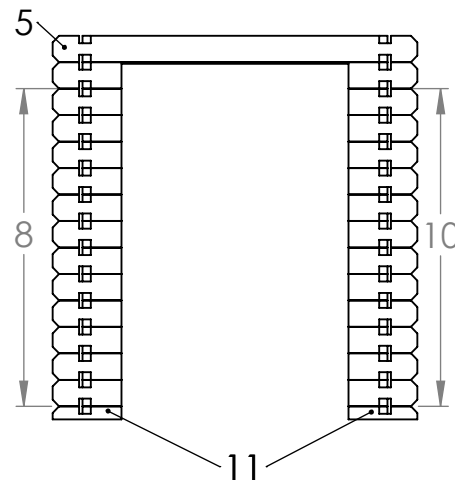

Lynn-44
193x8
Article: 40.0761

Num	Qty	Lynn-44 193x8 Article: 40.0761	18.08.2020
①	2		
②	2		
③	4		
⑤	4		
①	51 + 1		
②	2		
④	2		
⑦	4		
⑥	3		
③	40 + 1		
⑨	40 + 1		
⑧	13 + 1		

Num

Qty

Lynn-44 193x8 Article: 40.0761

eave boards

Num	Qty	Lynn-44 193x8 Article: 40.0761		18.08.2020
	1		<p>attached</p> <p>6 </p> <p>Sill: 31x61x1120</p>	<p>in package</p> <p>4 </p> <p>4.5x80</p>
	1	<p>3mm glass</p> 	<p>2 </p>	
	4	<p>3mm glass</p> 		 <p>2</p>
	1			<p>Rfter hub</p>