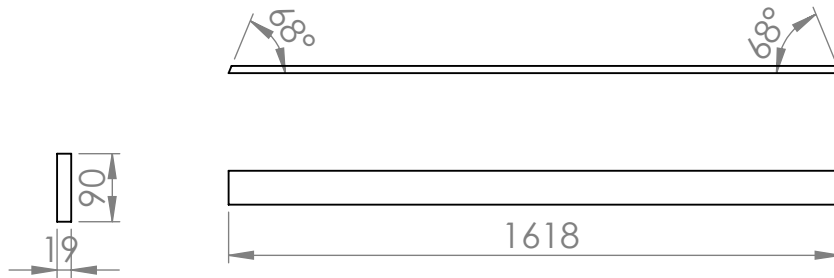

1

vaskfrees

18x88	8set 232
18x118	174
18x140	146

Extra pack

roof boards

8

cover boards

8

eave boards

Num	Qty	Lynn-44 193x8 Article: 40.0761		18.08.2020
	1		<p>attached</p> <p>6 </p> <p>Sill: 31x61x1120</p>	<p>in package</p> <p>4 </p> <p>4.5x80</p>
	1	<p>3mm glass</p> 	<p>2 </p>	
	4	<p>3mm glass</p> 		 <p>2</p>
	1			<p>Rfter hub</p>