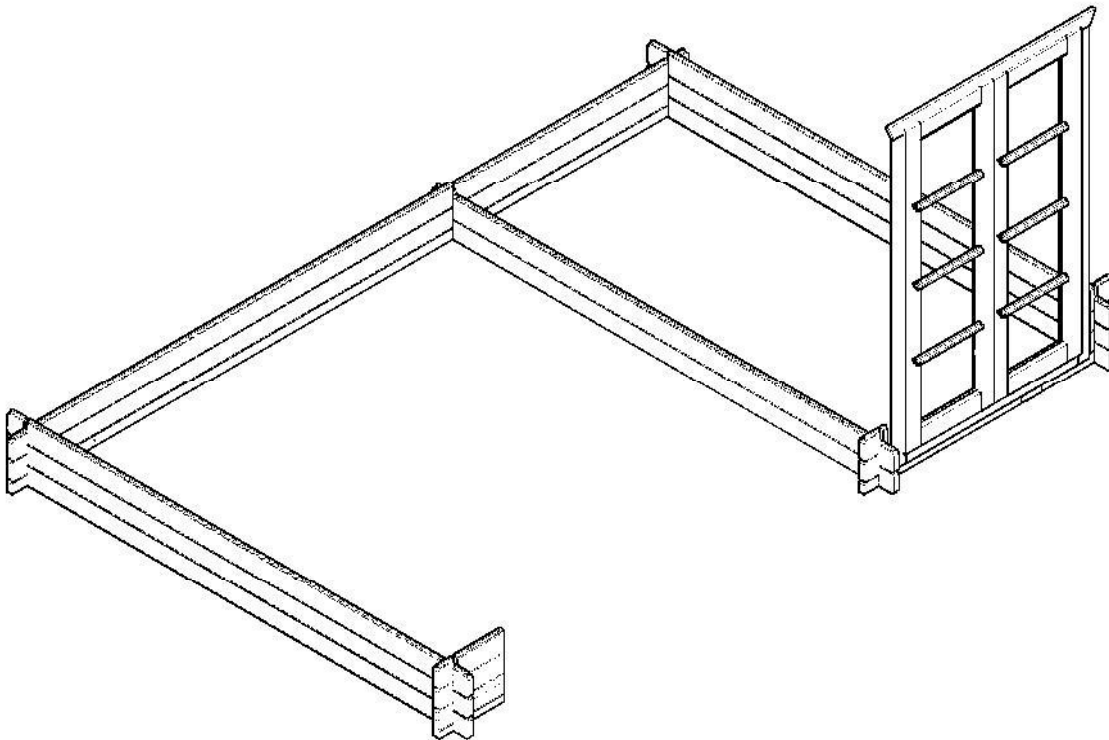

SIGNATURE

PAGE/PAGES: **5/7**

BUILDING CODE **Megamodern**

WALL LOG (mm): 28

SIZE (mm): 5750x3000

Construcion 1

Construcion 2

PACKAGE NR.: