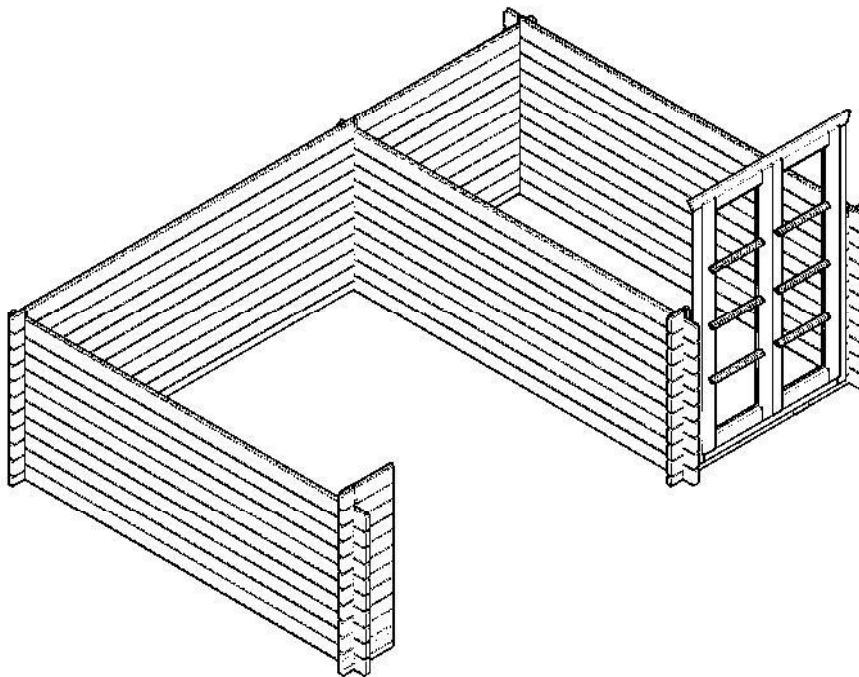

SIGNATURE

PAGE/PAGES: **5/7**

BUILDING CODE **Megamodern**

WALL LOG (mm): 28

SIZE (mm): 5750x3000

Construcion 1

Construcion 2

PACKAGE NR.: